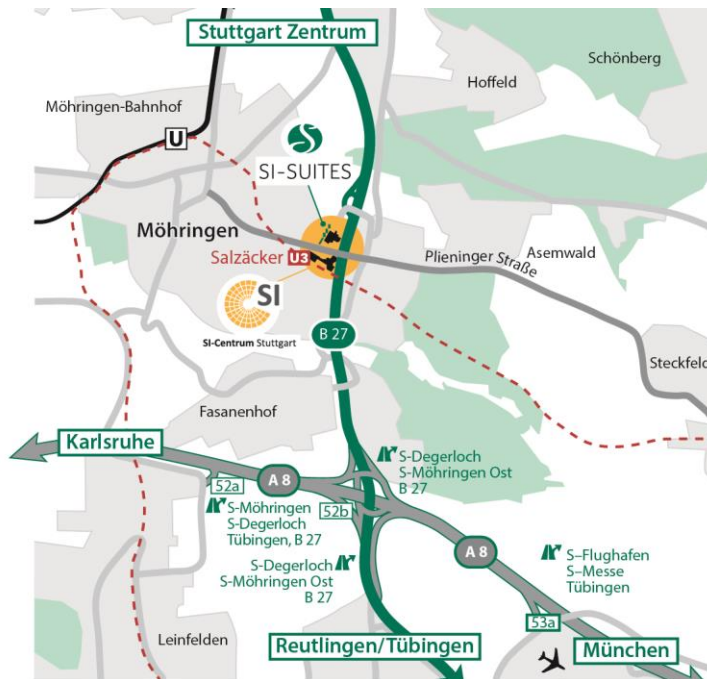

SI-SUITES

Herzlich Willkommen in den SI-SUITES in Stuttgart!

Nahe der A8 gelegen erreichen Sie in nur wenigen Minuten den Flughafen, die Messe sowie das Autobahnkreuz Stuttgart. Zudem bietet die Anbindung an die öffentlichen Verkehrsmittel bequemes und sicheres Reisen vom Hauptbahnhof oder dem Flughafen Stuttgart zu den SI-SUITES.

Anreise mit dem Auto

Autoanfahrt A 8 aus Richtung Karlsruhe oder München:

Autobahnausfahrt S-Degerloch – auf die B 27 (Beschilderung S-Degerloch / S-Möhringen-Ost folgen) – Ausfahrt SI-Centrum abfahren – links einordnen

Für eine einfache Anfahrt:

Laden Sie sich in Ihrem App Store die kostenlos Cito App auf Ihr Smartphone und geben Sie dort den Code „SI01“ ein. Dieser führt Sie direkt zur Parkgarage P3 der SI-SUITES

Oder geben Sie in Ihr Navigationssystem die Koordinaten GPS: Breite 48°43'28.54"N, Länge 009°09'47.06"E (oder 48.724595, 9.162989) des Hotels ein.

Anreise mit der Stadtbahn:

Abfahrt Stuttgart Hbf. – U5, U6 oder U12 bis Möhringen (Bhf.) – umsteigen in U3 Richtung Plieningen – Haltestelle Salzäcker (SI-Centrum Stuttgart)

Das Team der SI-SUITES wünscht Ihnen eine angenehme Anreise!